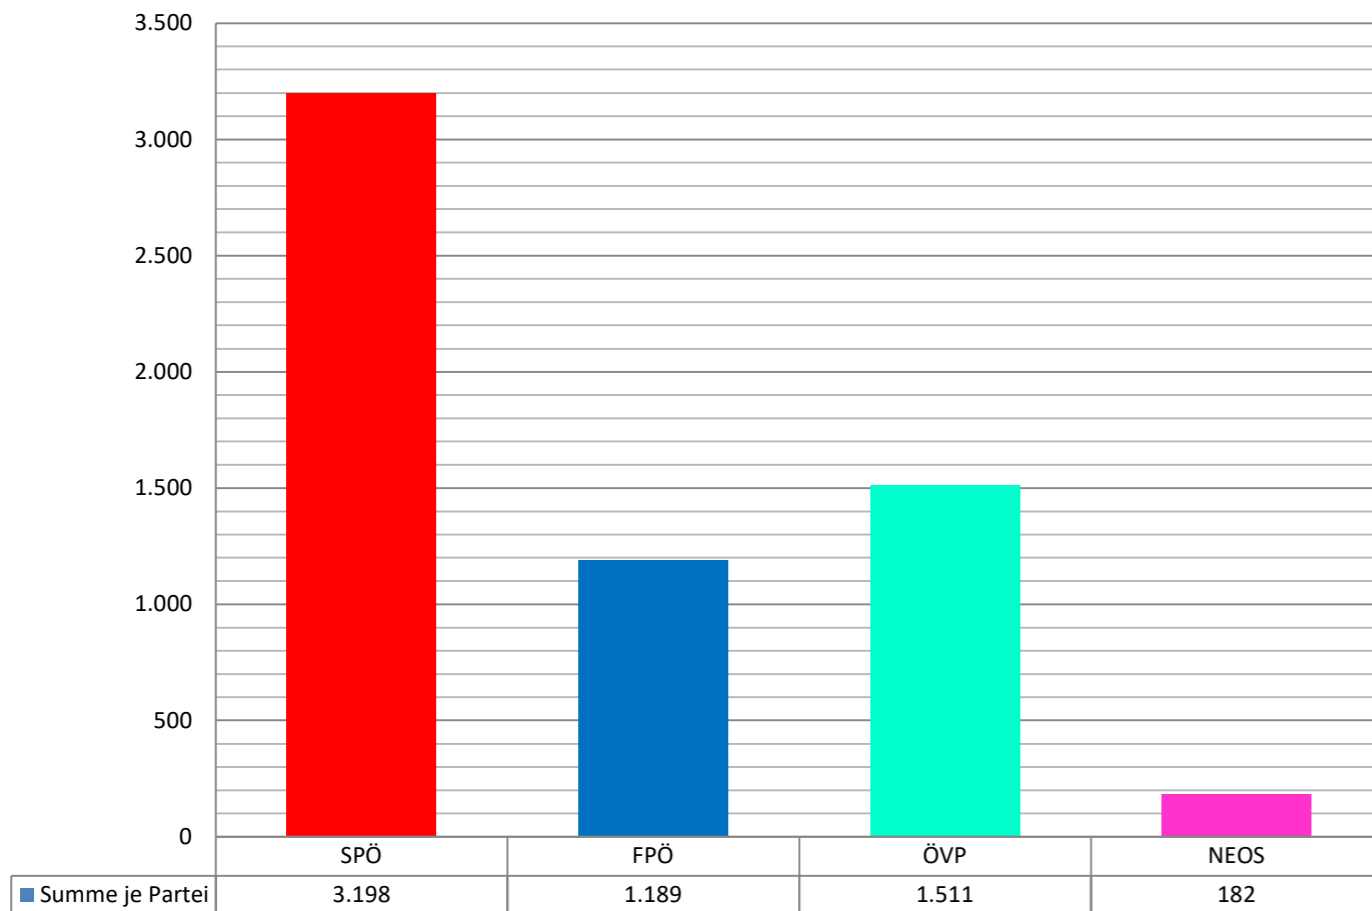

Hauptplatz 1 9100 Völkermarkt

Tel.: +43 4232 / 2571 www.voelkermarkt.gv.at

Gemeinderat VK - Wahl 2021					WB	abg.	ung.	gült.	SPÖ	%	FPÖ	%	ÖVP	%	NEOS	%
1	Neue Burg/Foyer Großer Saal	495	369	20	349	187	53,6	56	16,0	84	24,1	22	6,3			
2	Laschkolnig Garten- und Hydraulikzentrum	795	363	25	338	135	39,9	89	26,3	105	31,1	9	2,7			
3	Feuerwehrzentrum Völkermarkt	485	203	7	196	108	55,1	51	26,0	35	17,9	2	1,0			
4	Seniorenwohnanlage Ritzing	655	322	32	290	184	63,4	54	18,6	45	15,5	7	2,4			
5	Neue Burg/Foyer Mittlerer Saal	777	311	13	298	144	48,3	63	21,1	78	26,2	13	4,4			
6	ehemalige Musikschule Völkermarkt	799	327	23	304	164	53,9	85	28,0	48	15,8	7	2,3			
7	GH. Kilian/Rabl	657	320	11	309	127	41,1	110	35,6	60	19,4	12	3,9			
8	Volksschule Tainach	785	393	10	383	233	60,8	67	17,5	83	21,7	0	0,0			
9	Alte Volksschule St. Peter a.W.	697	310	21	289	159	55,0	58	20,1	68	23,5	4	1,4			
10	GH Schlosswirt - St. Peter a.W.	680	336	21	315	197	62,5	63	20,0	49	15,6	6	1,9			
11	GH Rabl Mittertrixen	847	340	26	314	145	46,2	75	23,9	83	26,4	11	3,5			
12	Volksschule Klein St. Veit	671	298	21	277	159	57,4	45	16,2	64	23,1	9	3,2			
13	GH Karawankenblick	749	324	9	315	145	46,0	62	19,7	105	33,3	3	1,0			
Wahlkarten (Briefwähler)						2163	60	2103	1111	52,8	311	14,8	604	28,7	77	3,7
Summe je Partei					9.092	6.379	299	6.080	3.198		1.189		1.511		182	
Summe in % pro Partei						70,2%			52,6%		19,6%		24,9%		3,0%	
Vgl. GR-W. 2015 (Wahlb. 73,7%)									49,4%	3,2%	22,0%	-2,4%	18,5%	6,4%	0,0%	3,0%

NEOS 2015
0,0%
GRÜNE 2015
7,3%

Gemeinderat der Stadtgemeinde Völkermarkt - Wahl 2021